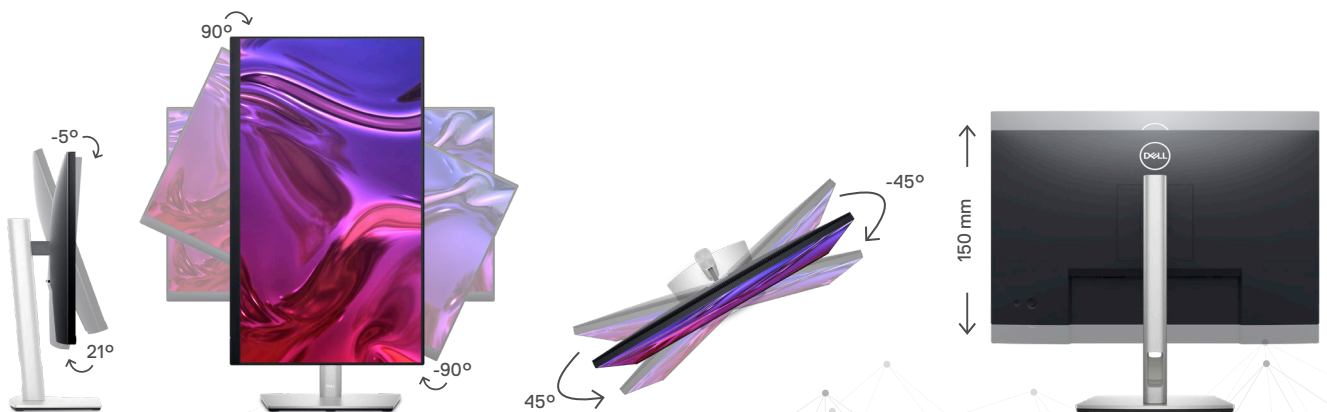

Fique mais à vontade

Usufrua do conforto personalizado com inclinação, rotação, giro e ajuste da altura do monitor (máximo de 150 mm).