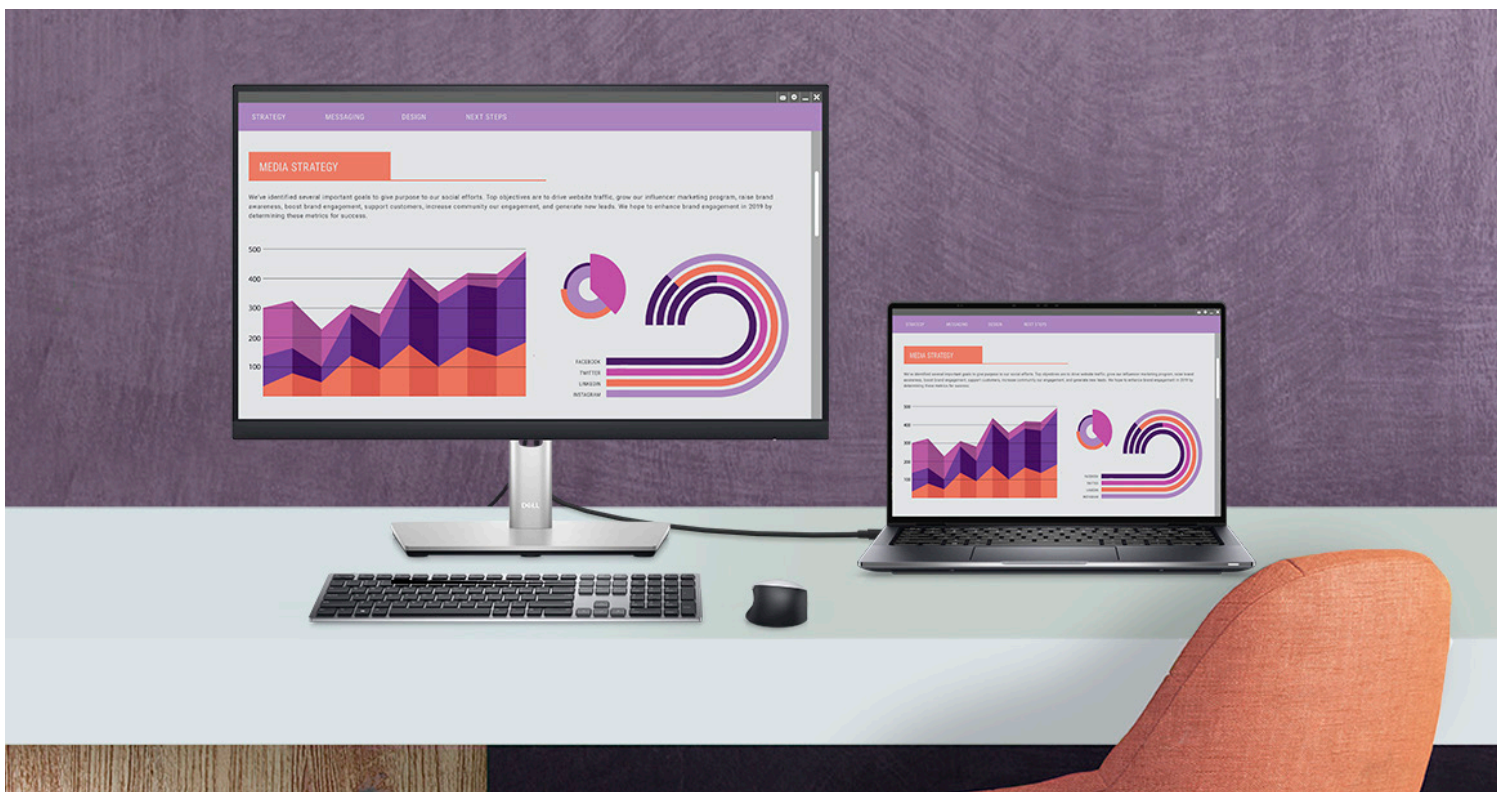

ACESSÓRIOS RECOMENDADOS