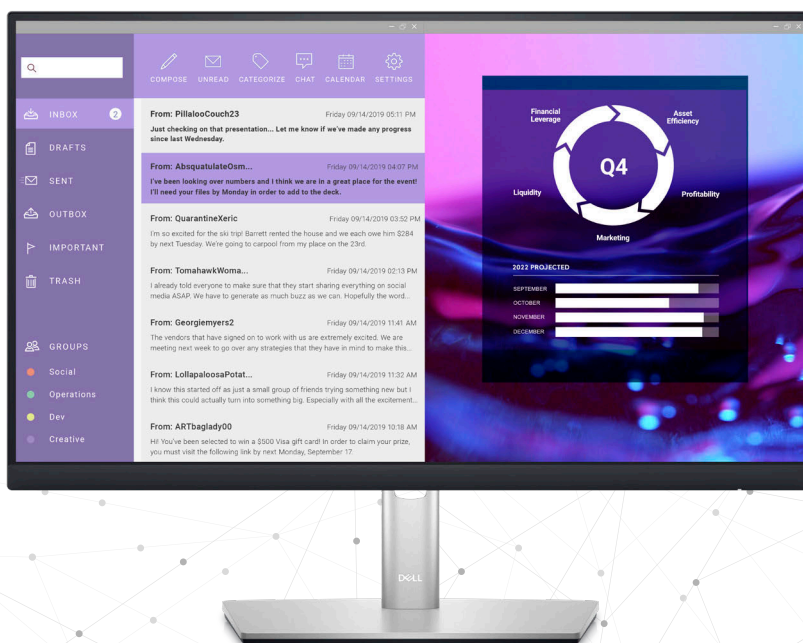

MONITOR SÉRIE P P2223HC

Maior produtividade

O Dell Display Manager aumenta a produtividade diária por ferramentas abrangentes de gerenciamento que proporcionam uma experiência ideal diante da tela, gerenciamento eficiente da tela e execução de multitarefa com facilidade e sem esforço.

Produtivo em todos os níveis

O EasyArrange permite que você organize facilmente vários aplicativos lado a lado em uma ou mais telas com 38 partições de janela predefinidas e a capacidade de personalizar até cinco janelas, oferecendo recursos multitarefa aprimorados.

O segredo da praticidade

As teclas de atalho podem economizar ainda mais tempo, permitindo que você defina facilmente as configurações de gerenciamento do monitor e possa trabalhar com mais rapidez.

Transições perfeitas

O recurso de restauração automática memoriza onde você parou para que os aplicativos sejam retomados de onde você os deixou, mesmo depois da desconexão.

Mais formas de gerenciar

Os relatórios de gerenciamento de ativos permitem que os gerentes de TI capturem e monitorem com rapidez as informações do monitor e configurem vários monitores de uma só vez em uma instalação única.

Saiba mais

[Dell Display Manager.](#)